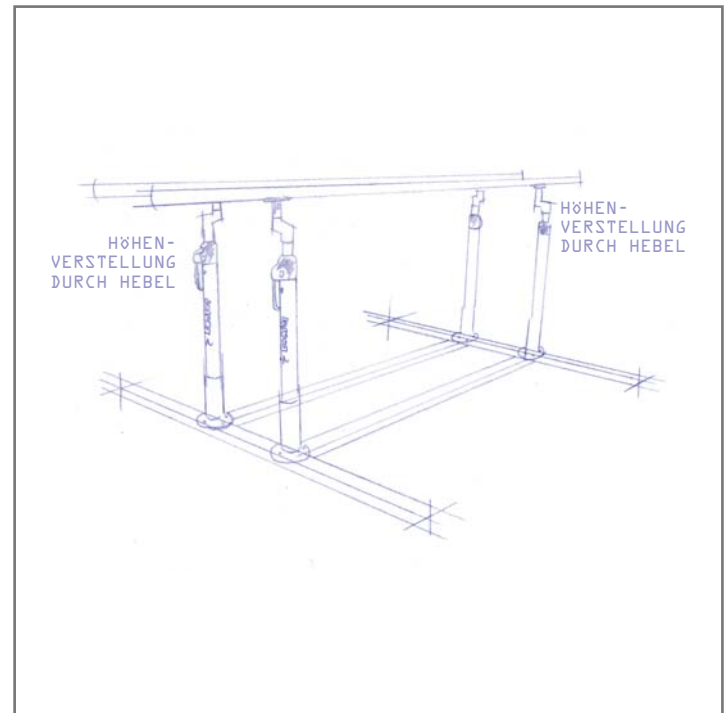

Männerbarren

Exklusiv

Männerbarren EXKLUSIV

für Wettkampf und Spitzensport

Äußerst stabile Stahlkonstruktion. Aufstandflächen mit nichtfärbenden Fußgummis. Die Barrensäulen verfügen über eine Höhenverstellung in 50 mm Schritten von 1450 bis 2050 mm mit speziell bedienfreundlicher und äußerst sicherer Klemmvorrichtung. Breitenverstellung von 410 bis 570 mm. Holmlänge 3500 mm.

Art. 40-8010

Parallel bars EXKLUSIV

for competitions and for top level sports

Extremely sturdy steel construction. Base construction with non-staining foot rubber attachments. The bar columns are height-adjustable in 50 mm steps from 1450 to 2050 mm with special operation-friendly and extremely safe clamping devices. Width adjustment from 410 to 570 mm. Frame member length 3500 mm.

Männerbarren EXKLUSIV
Parallel bars EXKLUSIV

I H R H E R S T E L L E R A U S D E R M I T T E D E U T S C H L A N D S

Offizielle Partnerschaften

Bänfer®