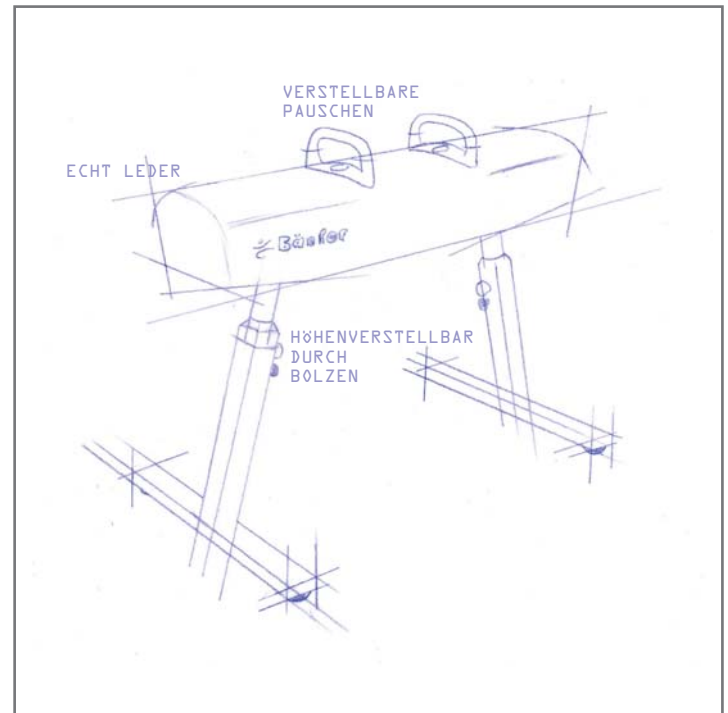

## Pauschenpferd Exklusiv

Äußerst stabile höhenverstellbare (in 50 mm Schritten von 1100 bis 1350 mm) Fußkonstruktion. Polsterung in fachgerechter Ausführung mit Lederbezug. Problemlose Verspannung. Holzpauschen mit Gussfuß, demontierbar.

## PASSENDEN VERSANNUNGEN

Art. 40-0510

Spannkette in Y-Form  
Y-shaped tensioning

Art. 40-0500

Gurtverspannung in Y-Form  
Y-shaped tensioning strap

## Pommel horse Exklusiv

*Extremely sturdy, height-adjustable (in 50 mm steps from 1100 to 1350 mm) base construction, professional upholstery with leather cover. Easy to brace. Wooden pommel with a cast iron base, can be dismantled.*